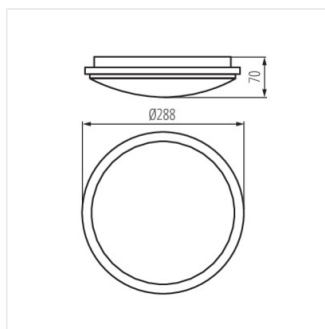

ORTE LED

LED плафониера

[V] 220-240 AC	[Hz] 50	[°] 120	[h] ≥20000	[h] 20000	ellipse ≤ 6° MacAdam	Ra 80
SMD			IP 54		[°C] -20 ÷ 35	
	[mm²] 0,75 ÷ 2,5	[m] 0,5m				

ORTE LED 18W-NW-O

	[W]	[lm]	Tc [K]		SENSOR
ORTE LED 18W-NW-O	29160	18	1600	4000	бял
ORTE LED 24W-NW-O	29161	24	2200	4000	бял
ORTE LED 18W-NW-O-SE	29162	18	1600	4000	бял микровълнов
ORTE LED 24W-NW-O-SE	29163	24	2200	4000	бял микровълнов

ORTE LED

LED плафониера

ORTE LED 18W-O, ORTE LED 18W-O-SE

ORTE LED 24W-O, ORTE LED 24W-O-SE

ORTE LED 18W-O, ORTE LED 18W-O-SE

ORTE LED 24W-O, ORTE LED 24W-O-SE